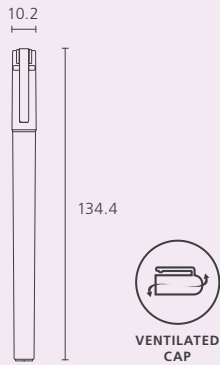

CODE	NIB TYPE	INK COLOR	UNIT	QTY/CTN (unit)	CBM	GROSS WEIGHT (kg)	LENGTH x WIDTH x HEIGHT (mm)
2050002501	1mm	BLACK	DOZEN(12)	100	0.031	11.80	294 x 366 x 290
2050002502	2mm						
2050002503	3mm						
2050002511	1mm	BLUE					
2050002512	2mm						
2050002513	3mm						